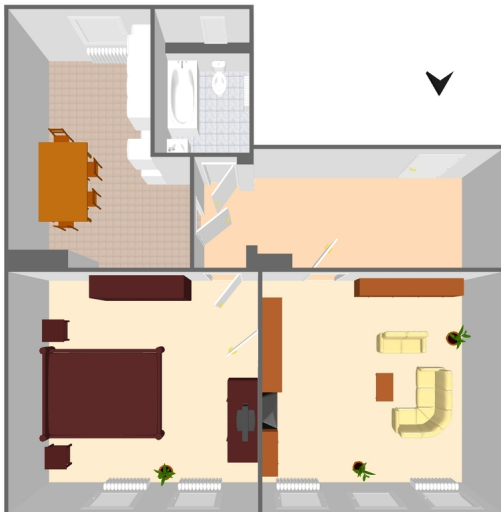

Energieausweis

ist gesetzlich nicht erforderlich

Ihr persönlicher Kontakt

Kundenbetreuerin
Frau Steffi Ritter
03581461160
s.ritter@kommwohnen.de