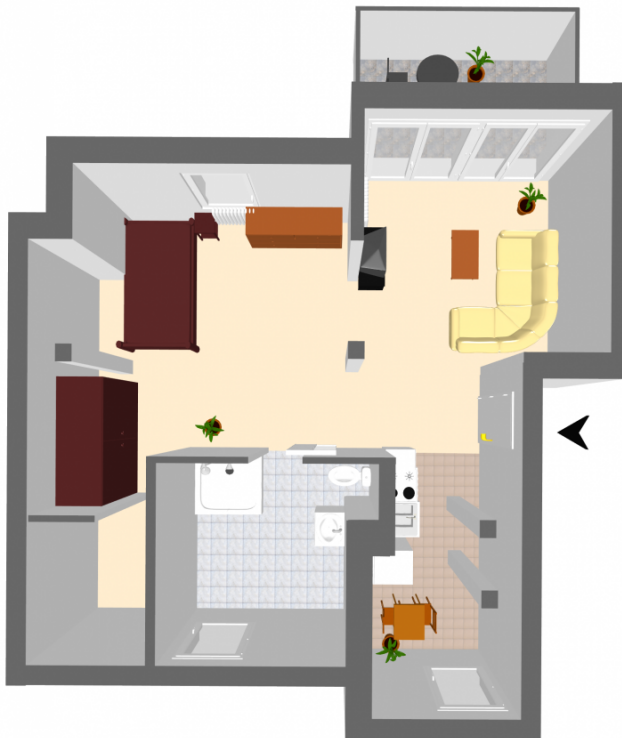

Ihr persönlicher Kontakt

T. Pietsch
03581461196
t.pietsch@kommwohnen.de