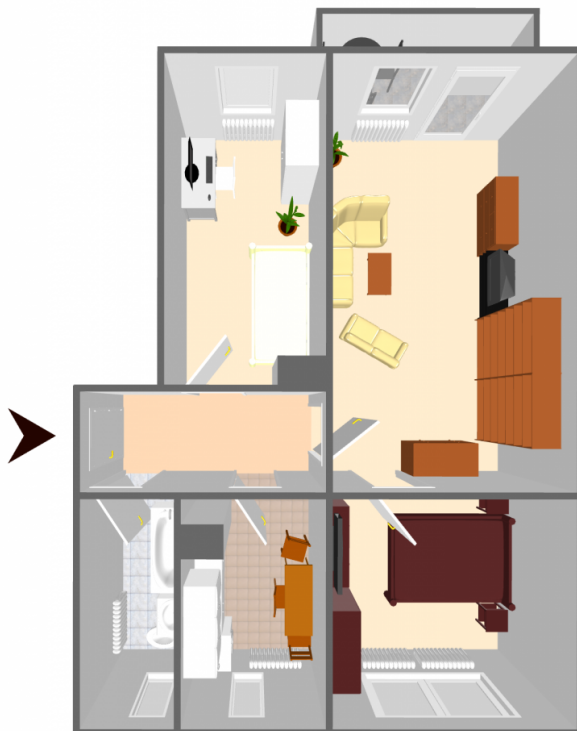

Ihr persönlicher Kontakt

N. Kampka
03581461172
n.kampka@kommwohnen.de